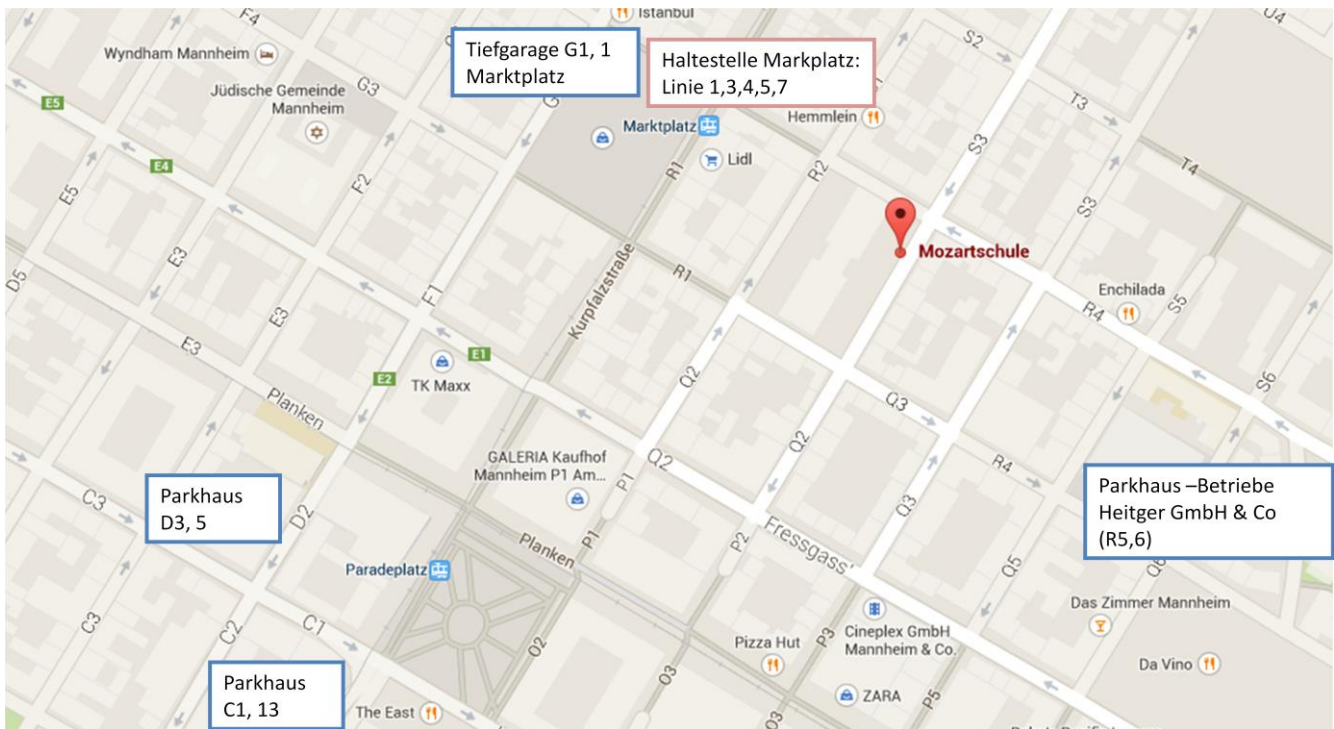

Wegbeschreibung

Auftaktveranstaltung KinderHelden, 11. März, 14 – 15 Uhr, Mozartschule (R2,2, 68161 Mannheim)

Mit dem Auto (ab Augustaanlage): Fahren Sie geradeaus auf die Augustaanlage, biegen Sie rechts ab auf den Friedrichsplatz. Fahren Sie weiter auf die „Fressgasse“ (P7/Q7), rechts abbiegen auf Q3/Q4, dann weiter auf R3/R4. Biegen Sie links ab auf R3/S3. An der 1. Querstraße links abbiegen auf R2/R3. Es gibt an der Schule begrenzte Parkplätze. Verschiedene Parkhäuser können Sie der Karte entnehmen.

Mit der Bahn (ab Hbf): Fahren Sie mit der Linie 1 (Richtung Schönau), 3 (Richtung Sandhofen) oder Linie 5 (Richtung Heidelberg) bis zur Haltestelle „Marktplatz“. Halten Sie sich beim Lidl rechts und folgen der nächsten Straße, bis Sie zwischen den Quadraten R2 und R3 stehen. Gehen Sie links, Sie stehen vor der Mozartschule.